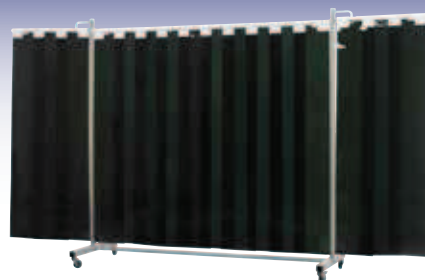

► LANIERES

- Hauteur des lanières 180 cm
- Lanières 300 x 2 mm
- Recouvrements lanières 10 cm
- Brides de suspension
- Lanières conforme EN-1598

1. Robusto écran triptyque avec lanières Cepro Orange-CE **36.31.25**
2. Robusto écran triptyque avec lanières Cepro Vert-9 **36.31.29**
3. Robusto écran triptyque avec lanières Cepro Vert-6 **36.31.26**
4. Robusto écran triptyque avec lanières Cepro Bronze-CE **36.31.27**

LANIERES DE RECHANGE

1. Cepro Orange-CE lanières de rechange set complet **29.05.18.0016**
2. Cepro Vert-9 lanières de rechange set complet **29.09.18.0016**
3. Cepro Vert-6 lanières de rechange set complet **29.06.18.0016**
4. Cepro Bronze-CE lanières de rechange set complet **29.07.18.0016**