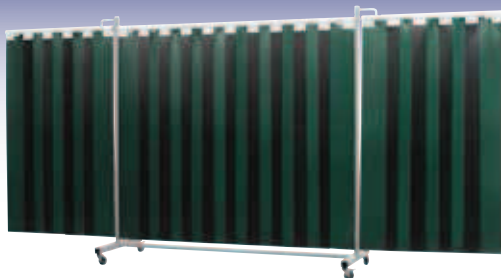

► LANIERES

- Hauteur des lanières 180 cm
- Lanières 300 x 2 mm
- Recouvrements lanières 10 cm
- Brides de suspension
- Lanières conforme EN-1598

Robusto écran triptyque XL avec lanières Cepro Orange-CE **36.31.75**
Robusto écran triptyque XL avec lanières Cepro Vert-9 **36.31.79**
Robusto écran triptyque XL avec lanières Cepro Vert-6 **36.31.76**
Robusto écran triptyque XL avec lanières Cepro Bronze-CE **36.31.77**

LANIERES DE RECHANGE

Cepro Orange-CE lanières de rechange set complet **29.05.18.0020**
Cepro Vert-9 lanières de rechange set complet **29.09.18.0020**
Cepro Vert-6 lanières de rechange set complet **29.06.18.0020**
Cepro Bronze-CE lanières de rechange set complet **29.07.18.0020**