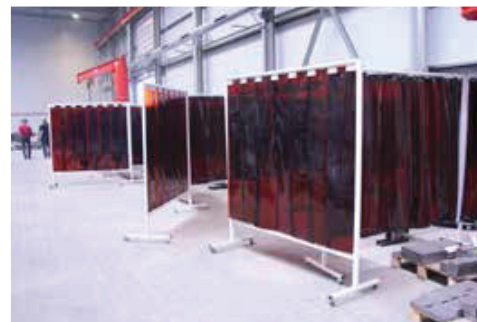

OMNIUM ECRANS DE SOUDURE

Les écrans de protection de soudure CEPRO Omnium sont de finition supérieure et esthétique. L'écran de protection de soudure CEPRO Omnium est un écran de soudure polyvalent et très souvent utilisé dans diverses situations de travail.

Sauf indication contraire, tous les écrans de soudure CEPRO sont disponibles comme suit :

- Hauteur 210 cm
- L'armature est fabriquée à l'aide de tubes ronds Ø 30 x 2 mm et rectangulaires 40 x 30 x 2 mm
- Finition gris RAL7035
- Fourni avec 4 roulettes pivotantes Ø 50 mm dont 2 avec freins.

Modèles disponibles

- Ecran simple, largeur 215 cm
- Ecran triptyque, largeur 215 cm + 2 bras pivotants de 80 cm chacun
- Ecran triptyque XL, largeur 215 cm + 2 bras pivotants de 110 cm chacun

Informations techniques utilisateurs

- L'écran de protection de soudure CEPRO Omnium est livré en kit à assembler dans un emballage en carton renforcé.
- Les écrans de protection de soudure CEPRO Omnium sont conçus pour une utilisation en intérieur.
- Les écrous et boulons utilisés pour le montage de l'écran doivent être vérifiés régulièrement.
- Nous vous conseillons une vérification régulière des dommages ou déchirures de votre écran de protection de soudure CEPRO Omnium. Remplacez les rideaux ou lanières si nécessaire.