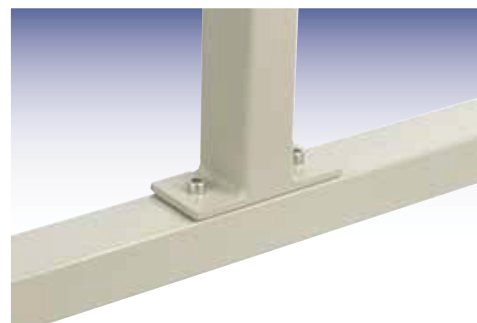

OMNIUM ECRANS DE SOUDURE

Les écrans de protection de soudure CEPRO Omnium sont de finition supérieure et esthétique. L'écran de protection de soudure CEPRO Omnium est un écran de soudure polyvalent et très souvent utilisé dans diverses situations de travail.

Sauf indication contraire, tous les écrans de soudure CEPRO sont disponibles comme suit :

- Hauteur 210 cm
- L'armature est fabriquée à l'aide de tubes ronds Ø 30 x 2 mm et rectangulaires 40 x 30 x 2 mm
- Finition gris RAL7035
- Fourni avec 4 roulettes pivotantes Ø 50 mm dont 2 avec freins.

Modèles disponibles

- Ecran simple, largeur 215 cm
- Ecran triptyque, largeur 215 cm + 2 bras pivotants de 80 cm chacun
- Ecran triptyque XL, largeur 215 cm + 2 bras pivotants de 110 cm chacun

Informations techniques utilisateurs

- L'écran de protection de soudure CEPRO Omnium est livré en kit à assembler dans un emballage en carton renforcé.
- Les écrans de protection de soudure CEPRO Omnium sont conçus pour une utilisation en intérieur.
- Les écrous et boulons utilisés pour le montage de l'écran doivent être vérifiés régulièrement.
- Nous vous conseillons une vérification régulière des dommages ou déchirures de votre écran de protection de soudure CEPRO Omnium. Remplacez les rideaux ou lanières si nécessaire.